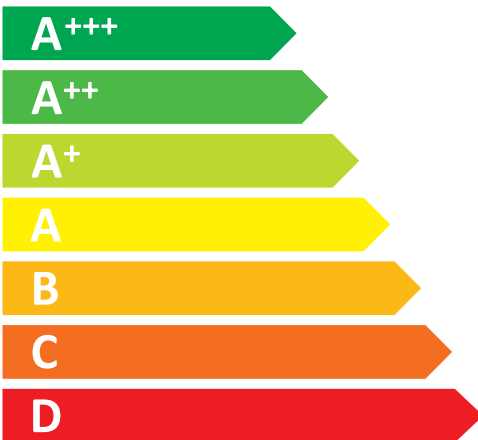

ENERG Y IJA
енергия · ενεργεια IE IA

beko

WRE 6512 BWW

152
kWh/annum

ENERGIA · ЕНЕРГИЯ · ΕΝΕΡΓΕΙΑ
ENERGIJA · ENERGY · ENERGIE
ENERGI

8799
L/annum

kg
6,0
kg

ABCDEFG